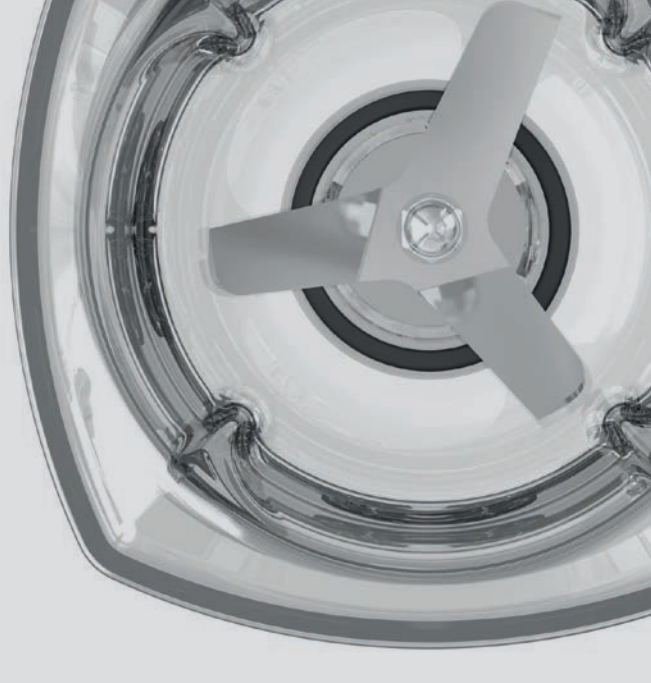

BLENDER

B284 feel

Technical data

Voltage / Alimentazione	220-240V · 50-60 hz
Power / Motore	1700 W
Rpm 50hz / 60hz	1500 / 28000
Net weight / Peso netto	4,9 kg
Gross weight / Peso lordo	5,8 kg
Dimensions	195 x 180 x 470h mm

Note: Additional voltage models available.